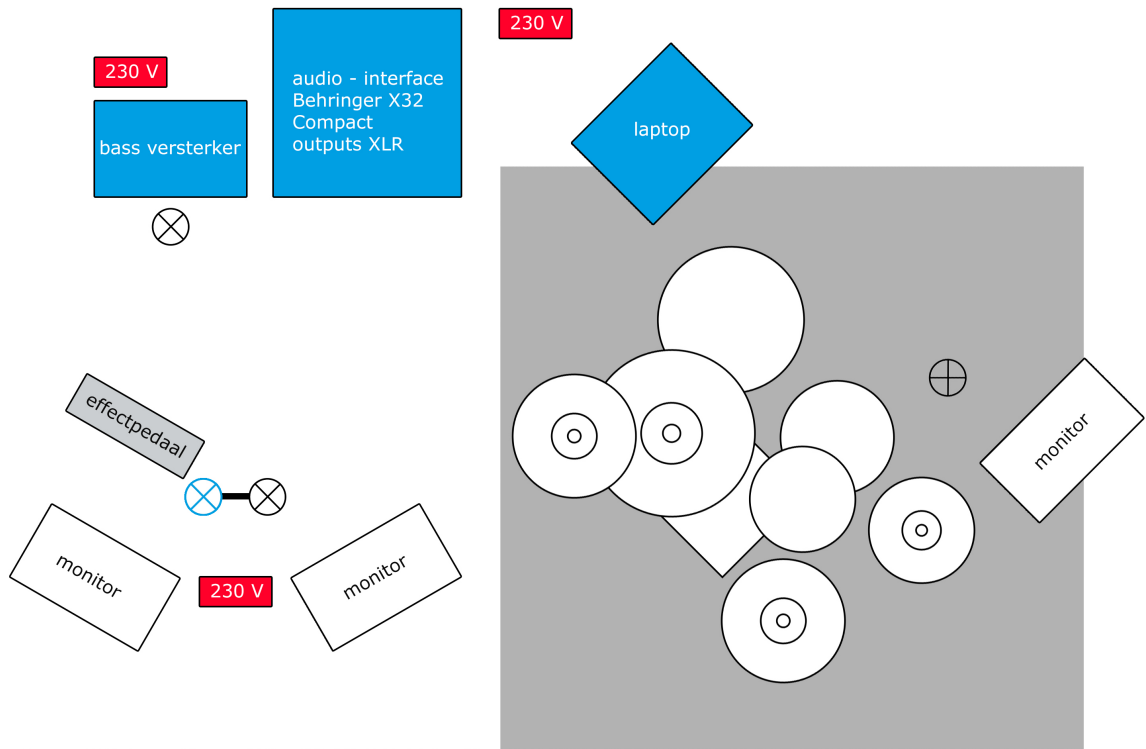

VOORKEUR STAGEPLAN EVERLASTING HAPPYLAND

Contact: Benny Willekens (Benny Wi) +32 (0)475 95 26 48
everlastinghappyland@gmail.com
www.everlastinghappyland.be
<https://vi.be/platform/everlastinghappyland>