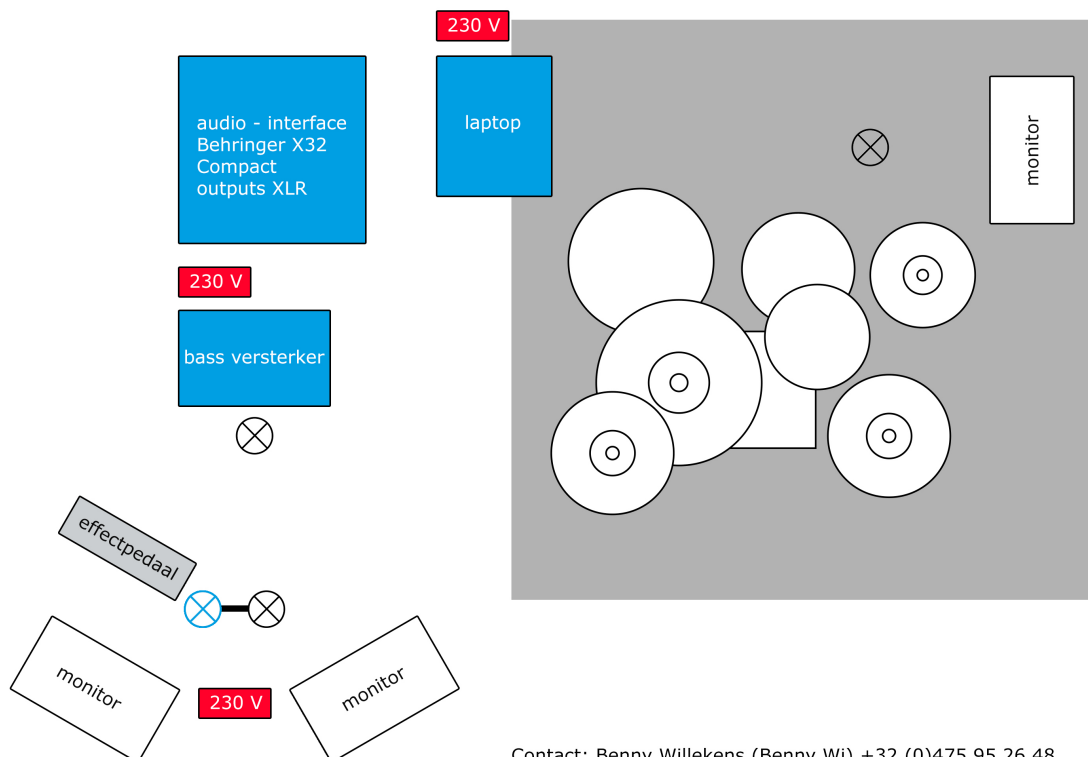

STAGEPLAN EVERLASTING HAPPYLAND

Contact: Benny Willekens (Benny Wi) +32 (0)475 95 26 48
everlastinghappyland@gmail.com
www.everlastinghappyland.be
<https://vi.be/platform/everlastinghappyland>